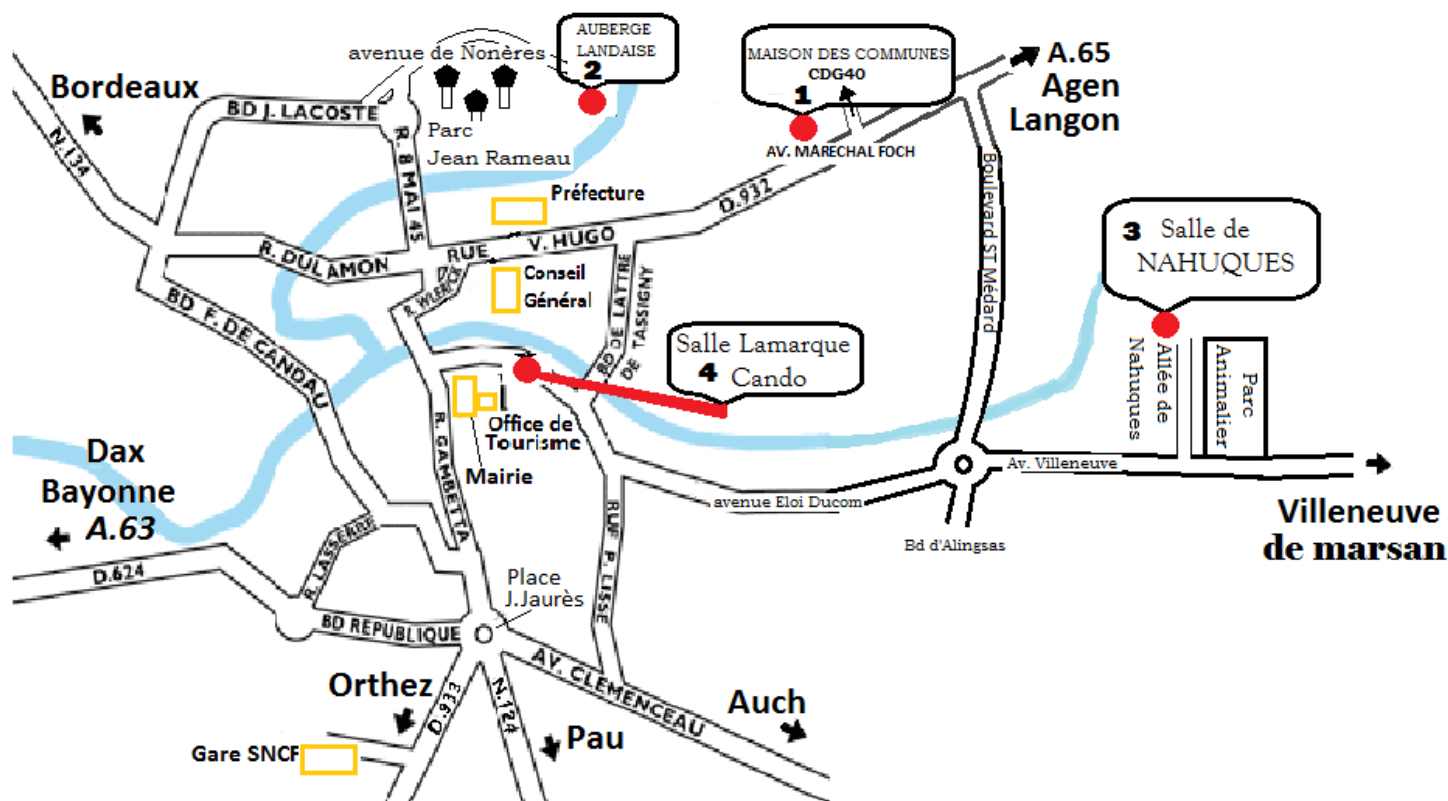

PLAN DES DIFFERENTS SITES DE CONCOURS SUR MONT-DE-MARSAN (40000)

1 CENTRE DE GESTION DE LA FONCTION PUBLIQUE TERRITORIALE DES LANDES -Maison des Communes – 175 place de la Caserne Bosquet – BP 30069 -40002 Mont-de-Marsan cedex – Tél. 0558858030 –<http://www.cdg40.fr>

2 AUBERGE LANDAISE - 328 Rue de l' Auberge Landaise - 40000 MONT-DE-MARSAN

3 HALL DE NAHUQUES – route de Villeneuve - 40000 MONT-DE-MARSAN

4 SALLE LAMARQUE-CANDO -7, place Raymond Farbos 40000 MONT DE MARSAN